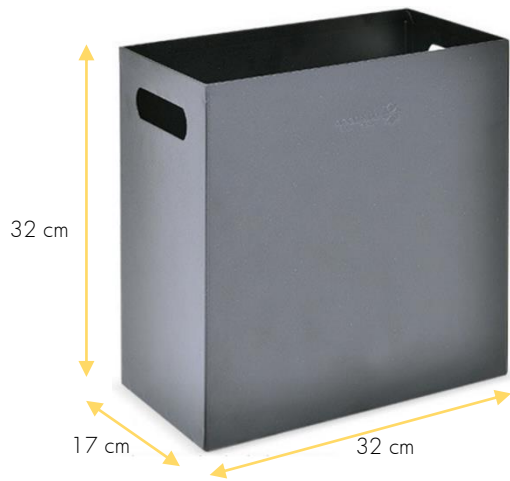

Armario archivero y entrepaño exhibidor
Clave INIFED: MC-M-0007

Cesto metálico en forma rectangular
Clave INIFED: MC-M-0019